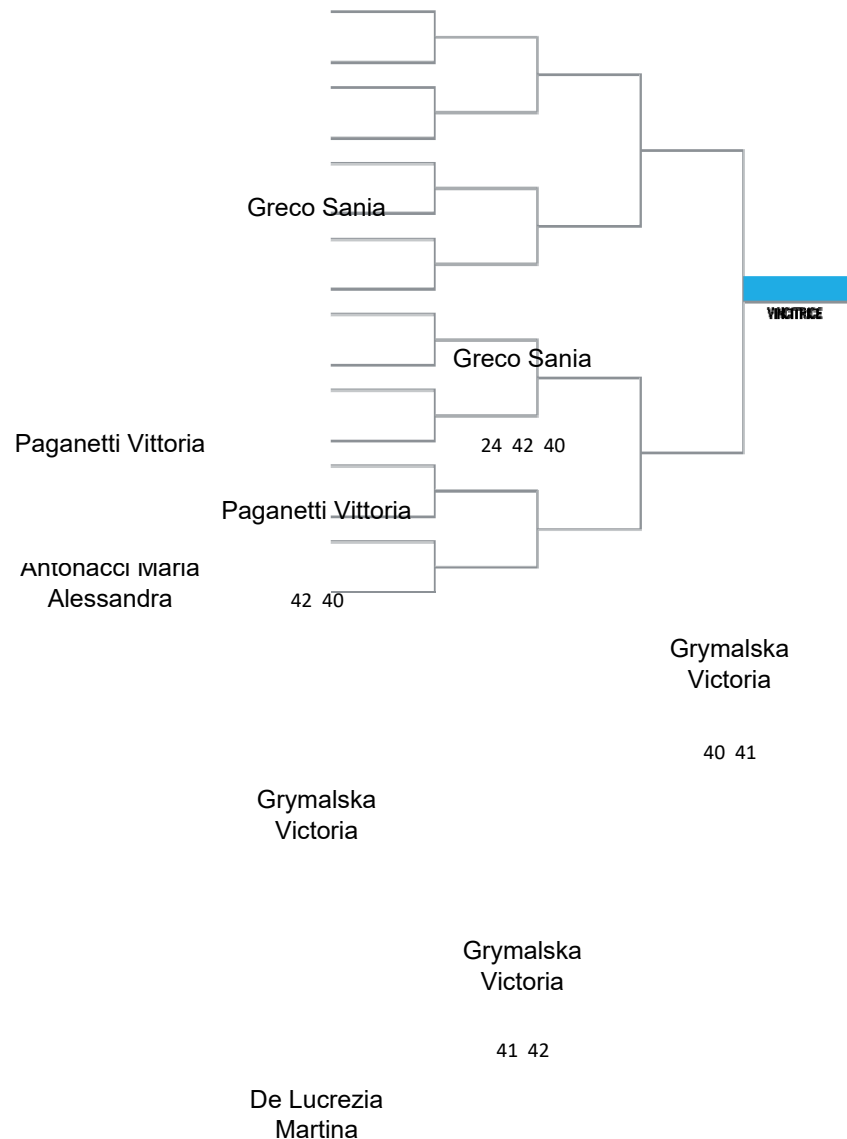

28-29 OTT 2017

DATA: SEDE:

CPA BARI

RANKING	GIOCATRICE	PUNTI
1		
2		
3		
4		
5		
6		
7	Grymalska Victoria	2600
8		
9	Greco Sania	2200
10		
11	De Lucrezia Martina	1080
12		
13	Paganetti Vittoria	900
14		
15	Antonacci Maria Alessandra	720
16		